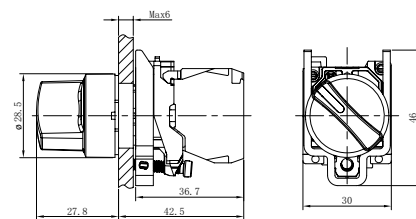

Габаритные размеры

SB4

1-8

9-13

14-33

34

35-36

37

38

39

40

41-42

43-44

45-46

47-48

49

50