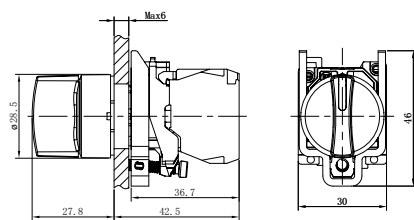

Габаритные размеры

SB4

1-8

9-13

14-33

34

35-36

37

38

39

40

41-42

43-44

45-46

47-48

49

50