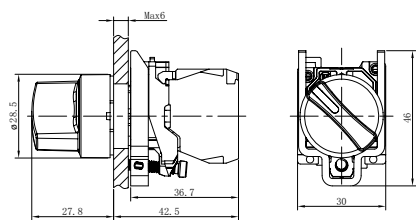

Габаритные размеры

SB4

1-8

9-13

14-33

34

35-36

37

38

39

40

41-42

43-44

45-46

47-48

49

50