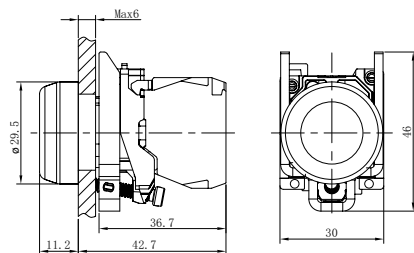

Габаритные размеры

SB4

1-8

9-13

14-33

34

35-36

37